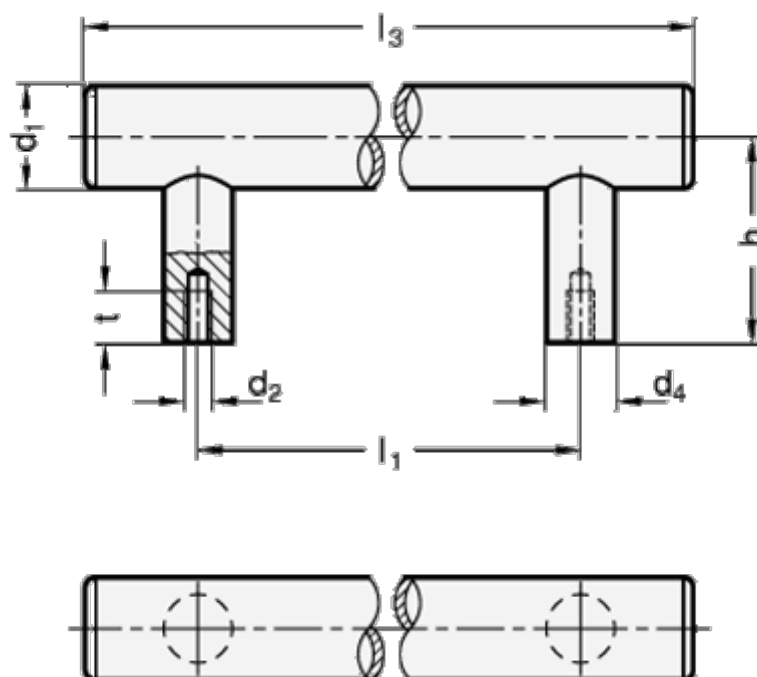

Varenummer: 20666530M6400E

Beskrivelse: E+G Rustfast rørgreb GN 666.5-30-M6-400-E
E - med rustfast stål kappe, montering fra bagsiden

Mål

| | |
|-----------|-------|
| d1 | = 30 |
| d2 | = M6 |
| d4 | = 20 |
| h | = 60 |
| l1 +/-0,5 | = 400 |
| l3 | = 465 |
| l4 | = 15 |
| t min | = 15 |